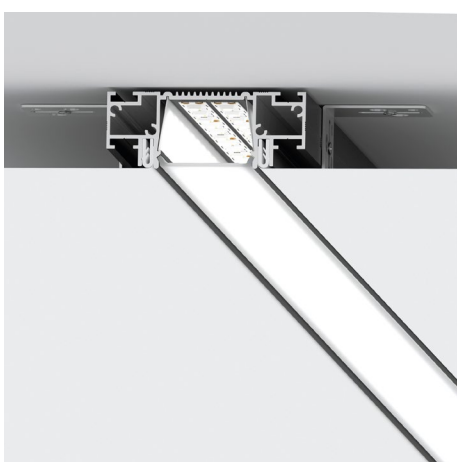

СВЕТОВАЯ ЛИНИЯ SLIM LINE

Монтаж 1 м.п.	2150 р
Торец 1 шт.	2050 р
Поворот 1 шт.	3200 р
Стык со стеной 1 шт.	2800 р

Все цены указаны без учета стоимости профиля и комплектующих для выполнения работ.