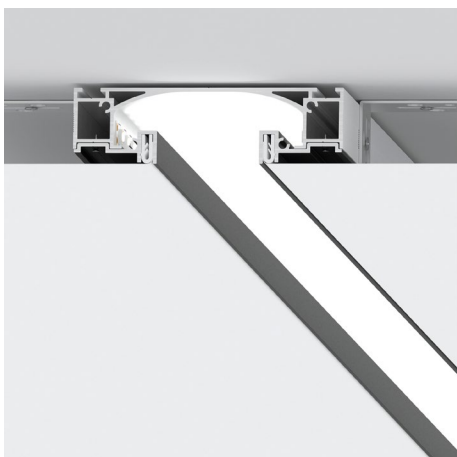

НИШЕВАЯ СВЕТОВАЯ ЛИНИЯ SLIM 35

Монтаж 1 м.п.	2350 р
Торец 1 шт.	2100 р
Поворот 1 шт.	3600 р
Стык со стеной 1 шт.	3650 р