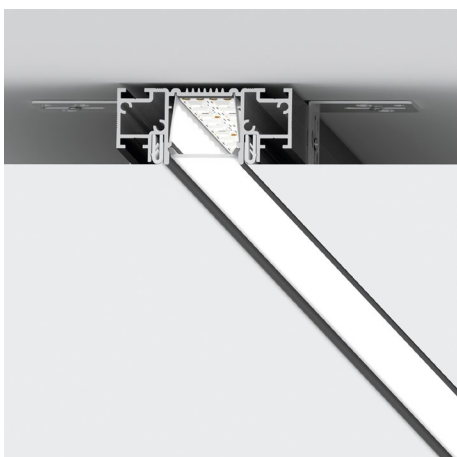

## РАЗДЕЛИТЕЛЬНЫЙ ПРОФИЛЬ SLIM R

Монтаж 1 м.п.	<b>1550 р</b>
Обработка внутреннего угла 1 шт.	<b>1800 р</b>
Обработка внешнего угла 1 шт.	<b>1500 р</b>

## ТРЕК-СИСТЕМА SLIM TRACK 01

Монтаж 1 м.п.	<b>2800 р</b>
Торец 1 шт.	<b>1100 р</b>
Поворот 1 шт.	<b>3350 р</b>
Стык со стеной 1 шт.	<b>2800 р</b>

## СВЕТОВАЯ ЛИНИЯ SLIM LINE

Монтаж 1 м.п.	<b>2150 р</b>
Торец 1 шт.	<b>2050 р</b>
Поворот 1 шт.	<b>3200 р</b>
Стык со стеной 1 шт.	<b>2800 р</b>

Все цены указаны без учета стоимости профиля и комплектующих для выполнения работ.