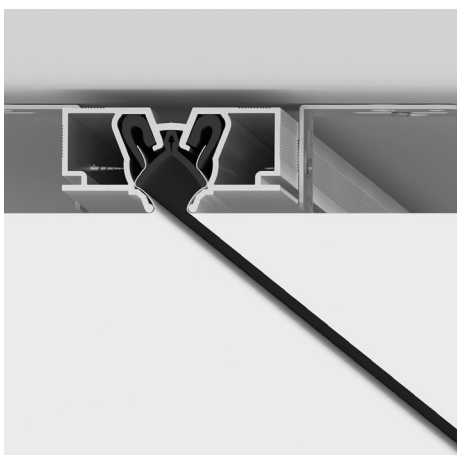

### ПАРЯЩИЙ ПРОФИЛЬ SLIM VILLAR

Монтаж 1 м.п. **1350 р**

Обработка внутреннего угла 1 шт. **1150 р**

Обработка внешнего угла 1 шт. **1150 р**

Все цены указаны без учета стоимости профиля и комплектующих для выполнения работ.

## РАЗДЕЛИТЕЛЬНЫЙ ПРОФИЛЬ SLIM R

Монтаж 1 м.п.	<b>1550 р</b>
Обработка внутреннего угла 1 шт.	<b>1800 р</b>
Обработка внешнего угла 1 шт.	<b>1500 р</b>