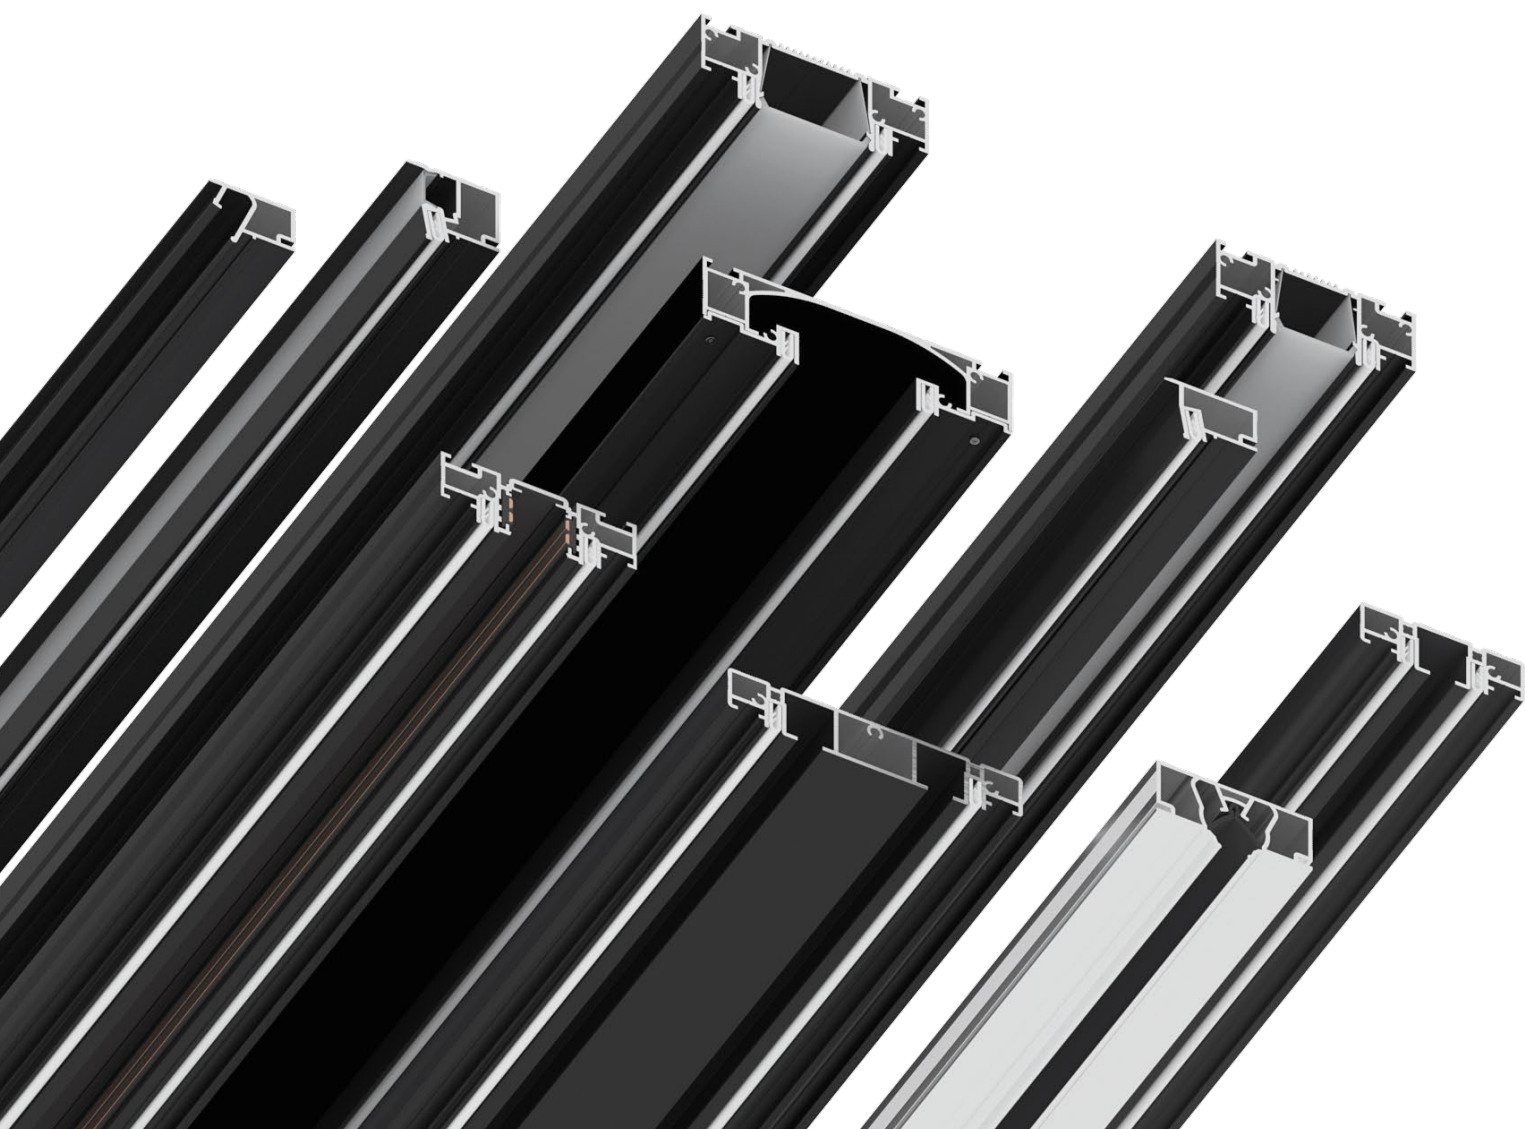

# SLIM 27

KRAAB  
SYSTEMS

МИНИМАЛЬНЫЕ РЕКОМЕНДУЕМЫЕ  
ЦЕНЫ НА МОНТАЖНЫЕ РАБОТЫ

## РАЗДЕЛИТЕЛЬНЫЙ ПРОФИЛЬ SLIM R

Монтаж 1 м.п.	<b>1550 р</b>
Обработка внутреннего угла 1 шт.	<b>1800 р</b>
Обработка внешнего угла 1 шт.	<b>1500 р</b>

## ТРЕК-СИСТЕМА SLIM TRACK 01

Монтаж 1 м.п.	<b>2800 р</b>
Торец 1 шт.	<b>1100 р</b>
Поворот 1 шт.	<b>3350 р</b>
Стык со стеной 1 шт.	<b>2800 р</b>

## СВЕТОВАЯ ЛИНИЯ SLIM LINE

Монтаж 1 м.п.	<b>2150 р</b>
Торец 1 шт.	<b>2050 р</b>
Поворот 1 шт.	<b>3200 р</b>
Стык со стеной 1 шт.	<b>2800 р</b>

Все цены указаны без учета стоимости профиля и комплектующих для выполнения работ.