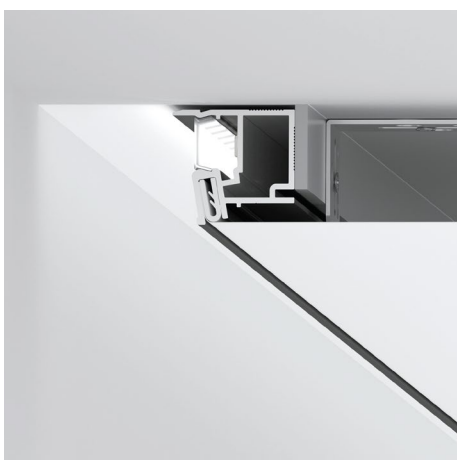

ПАРЯЩИЙ ПРОФИЛЬ SLIM VILLAR

Монтаж 1 м.п. **1350 р**

Обработка внутреннего угла 1 шт. **1150 р**

Обработка внешнего угла 1 шт. **1150 р**

Все цены указаны без учета стоимости профиля и комплектующих для выполнения работ.